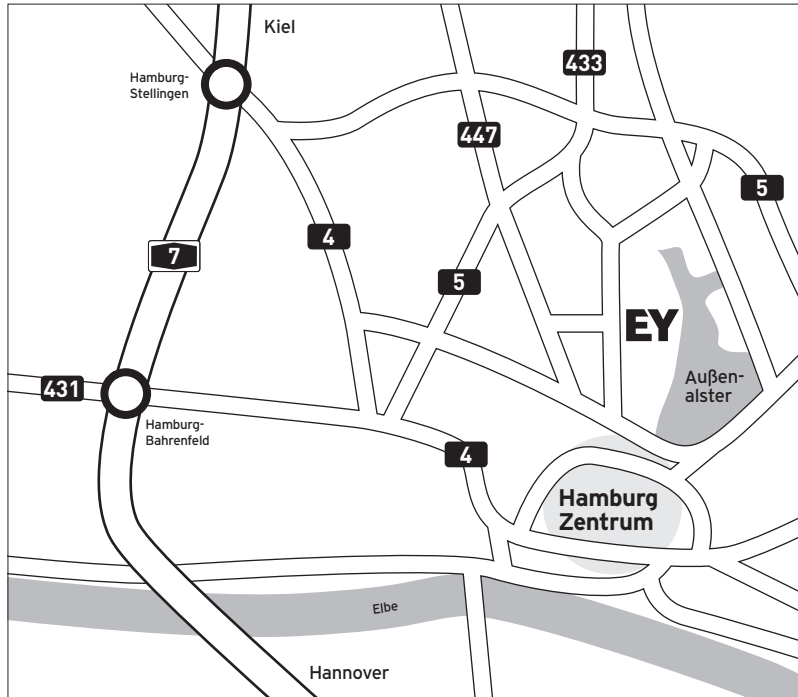

So finden Sie uns in Hamburg

Anreise vom Flughafen Fuhlsbüttel

S1 bis Ohlsdorf, Umsteigen in Ohlsdorf in die U1 Richtung Ohlstedt bis Haltestelle Hallerstraße. Fahrzeit mit S- und U-Bahn ca. 20 Minuten. Fahrzeit mit dem Taxi ca. 20 Minuten.

Buslinien

109 Haltestelle Alsterchaussee und 15 Haltestelle Hallerstraße

Vom Hauptbahnhof

U1 Richtung Norderstedt Mitte bis Haltestelle Hallerstraße. Fahrzeit mit dem Taxi ca. 10 Minuten.

Vom Bahnhof Dammtor (Messe/CCH)

Abfahrt Haltestelle der U1 Stephansplatz Richtung Norderstedt Mitte bis Haltestelle Hallerstraße. Fahrzeit mit dem Taxi ca. 5 Minuten.

Vom Bahnhof Altona

S1 Richtung Poppenbüttel, am Jungfernstieg umsteigen in die U1 Richtung Norderstedt Mitte bis Haltestelle Hallerstraße. Fahrzeit mit dem Taxi ca. 15 Minuten.

Anreise mit dem Auto

Folgen Sie der Beschilderung „Zentrum“.

Parkmöglichkeiten

Öffentliche Stellplätze vor dem Gebäude.

Die nebenstehenden Kartenausschnitte sollen Ihnen eine kleine Orientierungshilfe sein.