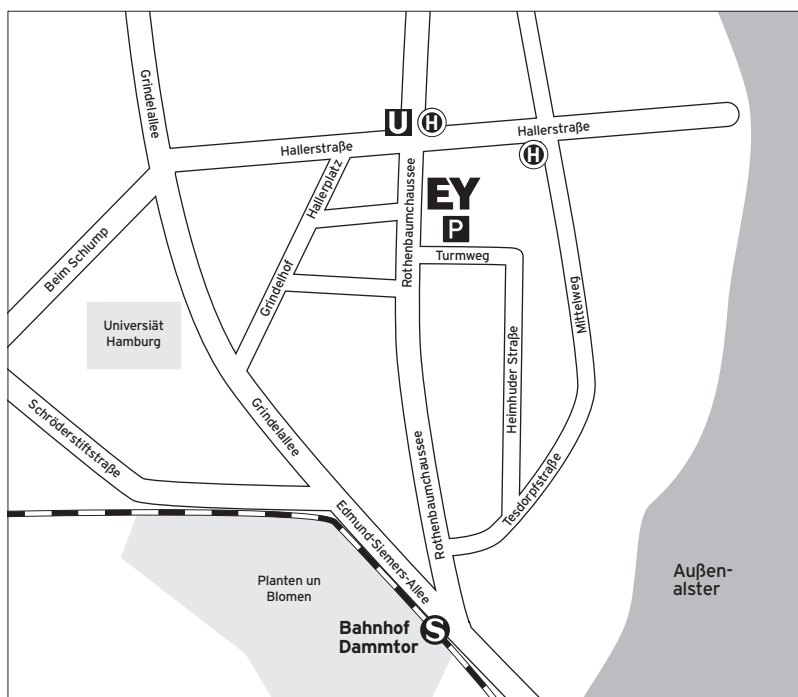

So finden Sie uns in Hamburg

Anreise vom Flughafen Fuhlsbüttel

S1 bis Ohlsdorf, Umsteigen in Ohlsdorf in die U1 Richtung Ohlstedt bis Haltestelle Hallerstraße. Fahrzeit mit S- und U-Bahn ca. 20 Minuten. Fahrzeit mit dem Taxi ca. 20 Minuten.

Buslinien

109 Haltestelle Alsterchaussee und 15 Haltestelle Hallerstraße

Vom Hauptbahnhof

U1 Richtung Norderstedt Mitte bis Haltestelle Hallerstraße. Fahrzeit mit dem Taxi ca. 10 Minuten.

Vom Bahnhof Dammtor (Messe/CCH)

Abfahrt Haltestelle der U1 Stephansplatz Richtung Norderstedt Mitte bis Haltestelle Hallerstraße. Fahrzeit mit dem Taxi ca. 5 Minuten.

Vom Bahnhof Altona

S1 Richtung Poppenbüttel, am Jungfernstieg umsteigen in die U1 Richtung Norderstedt Mitte bis Haltestelle Hallerstraße. Fahrzeit mit dem Taxi ca. 15 Minuten.

Anreise mit dem Auto

Folgen Sie der Beschilderung „Zentrum“.

Parkmöglichkeiten

Öffentliche Stellplätze vor dem Gebäude.

Die nebenstehenden Kartenausschnitte sollen Ihnen eine kleine Orientierungshilfe sein.